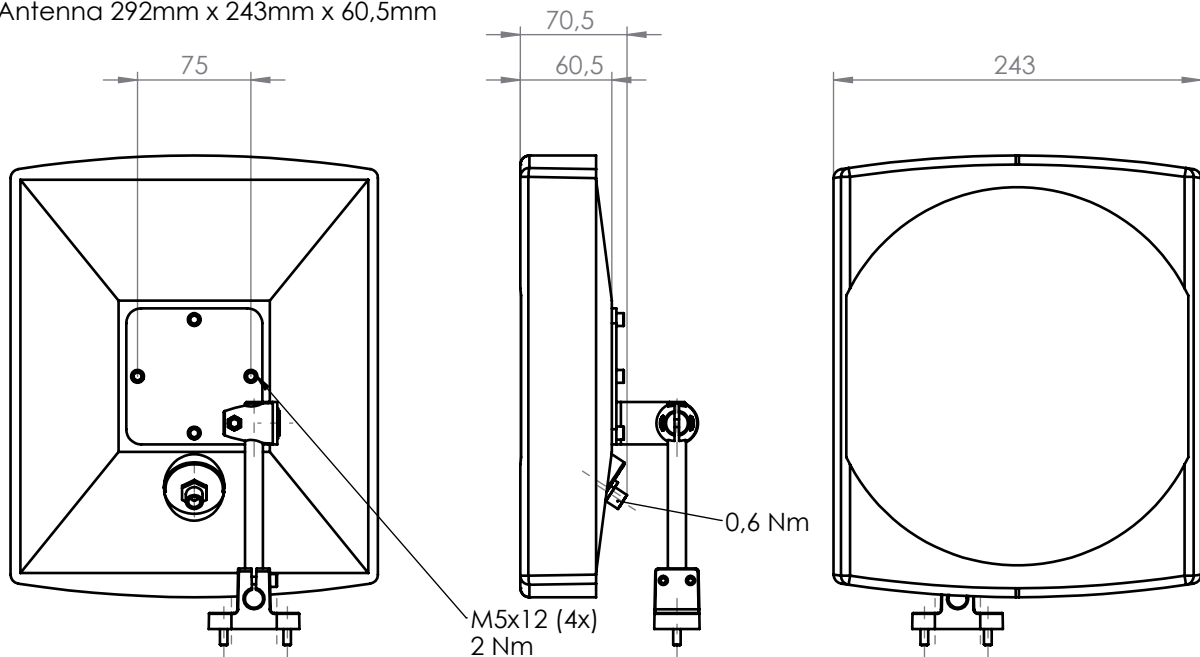

BIS U-300-...

Antenne 292mm x 243mm x 60,5mm
 Antenna 292mm x 243mm x 60,5mm

Bitte lesen Sie die Sicherheitsinformation in der Betriebsanleitung BIS U-6-...-... bevor Sie das Gerät oder mit dem Gerät geliefertes Zubehör verwenden. Die neueste Version der Betriebsanleitung BIS U-6-...-... finden Sie unter www.balluff.com

BAM01JK	1 Haltewinkel mit Schrauben
BAM0031	1 Einstellkopf
BAM002R	1 Haltestange
BAM0275	1 Grundhalter
	2 Zyl.-schraube I6kt. DIN 912, M5x16 A2

Order-code Assemble-kit (accessories not included):

BAM01JK	1 mounting bracket with screws
BAM0031	1 justify head
BAM002R	1 justify rod
BAM0275	1 basic holder
	2 socket head screws DIN 912, M5x16 A2