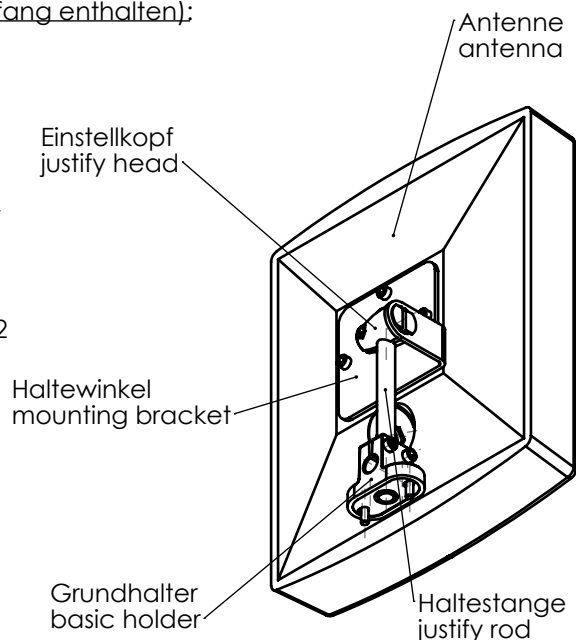

BIS U-300-...

Antenne 292mm x 243mm x 60,5mm
 Antenna 292mm x 243mm x 60,5mm

Bitte lesen Sie die Sicherheitsinformation in der Betriebsanleitung BIS U-6-...-... bevor Sie das Gerät oder mit dem Gerät geliefertes Zubehör verwenden. Die neueste Version der Betriebsanleitung BIS U-6-...-... finden Sie unter www.balluff.com

Please read safety-instructions in user-manual BIS U-6-...-...before using the antenna or delivered accessories. The actual version of user-manual BIS U-6-...-... you will find at www.balluff.com

Bestellcode Montagebeispiel (Teile nicht im Lieferumfang enthalten):

BAM01JK	1 Haltewinkel mit Schrauben
BAM0031	1 Einstellkopf
BAM002R	1 Haltestange
BAM0275	1 Grundhalter
	2 Zyl.-schraube I6kt. DIN 912, M5x16 A2

Order-code Assemble-kit (accessories not included):

BAM01JK	1 mounting bracket with screws
BAM0031	1 justify head
BAM002R	1 justify rod
BAM0275	1 basic holder
	2 socket head screws DIN 912, M5x16 A2