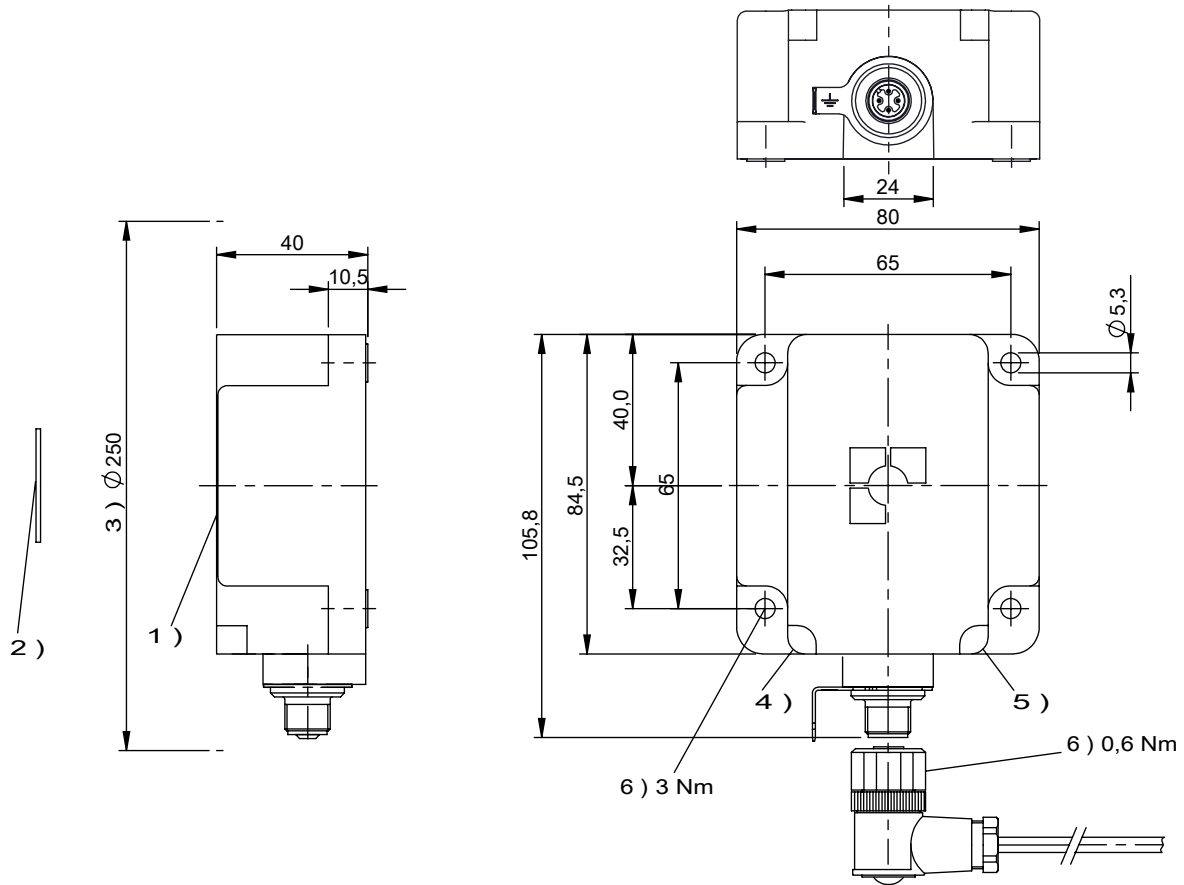

BIS VM-341-...

Schreib-/Lesekopf 84,5 mm x 80,0 mm x 40,0 mm
Read/Write head 84.5 mm x 80.0 mm x 40.0 mm

- 1) aktive Fläche
- 2) Datenträger
- 3) Freizone
- 4) LED (Power)
- 5) LED (CP)
- 6) Anzugsdrehmoment