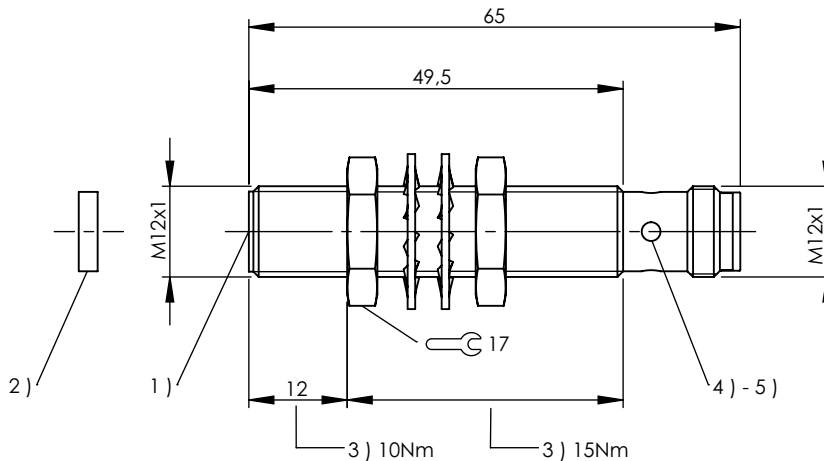

BIS VM-330-...

Schreib-/Lesekopf M12x1 x 65 mm
Read/Write head M12x1 x 65 mm

- 1) aktive Fläche
- 2) Datenträger
- 3) Anzugsmoment
- 4) LED (CP)
- 5) LED (Power)

- 1) Active surface
- 2) data carrier
- 3) Tightening torque
- 4) LED (CP)
- 5) LED (Power)

BIS VM-330-...
Mutter (2x)
Zahnscheibe (2x)
Sicherheitsanweisungen

Scope of delivery

BIS VM-330-...
Nut (2x)
Lock washer (2x)
Safety instructions

Zubehör

siehe www.balluff.com

Accessories

see www.balluff.com