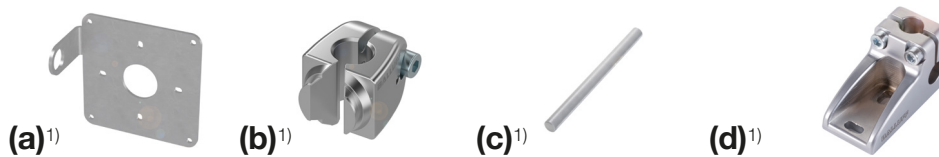

BIS U-301-...

Antena 132 mm × 132 mm × 18 mm
Antena 132 mm × 132 mm × 18 mm

BALLUFF

Exemplo de montagem / Ejemplo de montaje

Por favor, leia a informação de segurança na instrução de operação BIS U-6... antes de utilizar o aparelho ou o acessório fornecido com o aparelho. Você encontrará a recente versão da instrução de operação BIS U-6-... em www.balluff.com.

Código de pedido / Código de pedido	BAM01JK	BAM035N	BAM002R ²⁾	BAM024P
Designação / Designación	1 cantoneira de suporte com parafusos / 1 escuadra de fijación con tornillos	1 cabeça de ajuste / 1 cabezal de ajuste	1 barra de retenção / 1 barra de sujeción	1 suporte base, 2 parafusos de cabeça sextavada 16 arestas DIN 912, M5×16 A2 / 1 soporte básico, 2 tornillos Allen M16 DIN 912, M5×16 A2