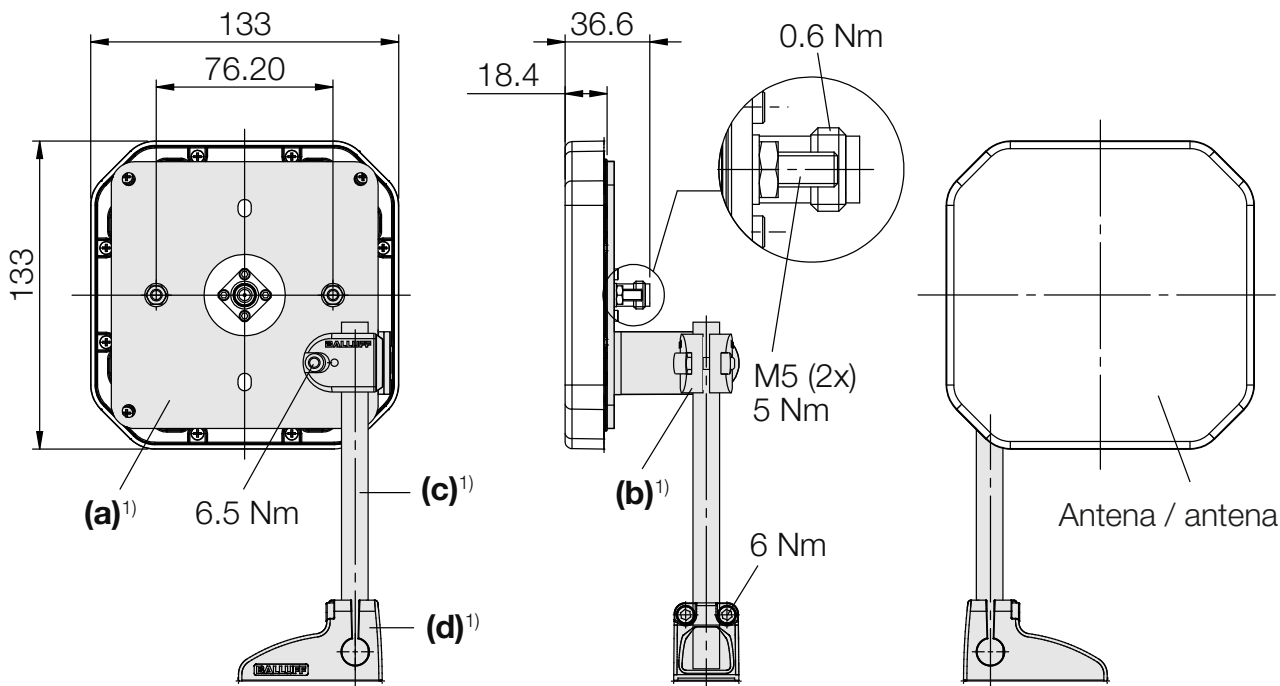

BIS U-301-...

Antena 132 mm × 132 mm × 18 mm
Antena 132 mm × 132 mm × 18 mm

BALLUFF

Exemplo de montagem / Ejemplo de montaje

Por favor, leia a informação de segurança na instrução de operação BIS U-6... antes de utilizar o aparelho ou o acessório fornecido com o aparelho. Você encontrará a recente versão da instrução de operação BIS U-6-... em www.balluff.com.

Por motivos de segurança, pessoas não poderão permanecer por um período longo (acima de algumas horas) nas proximidades da antena. Na definição da posição de montagem da antena, deverá ser obedecida a distância mínima de 30 cm entre a antena de UHF e o local de trabalho.

Por motivos de seguridad, las personas no deben permanecer durante un período de tiempo de mayor duración (durante varias horas) en la zona cercana a la antena. Al definir la posición de montaje de la antena debe cumplirse la distancia mínima de 30 cm entre la antena UHF y el puesto de trabajo.